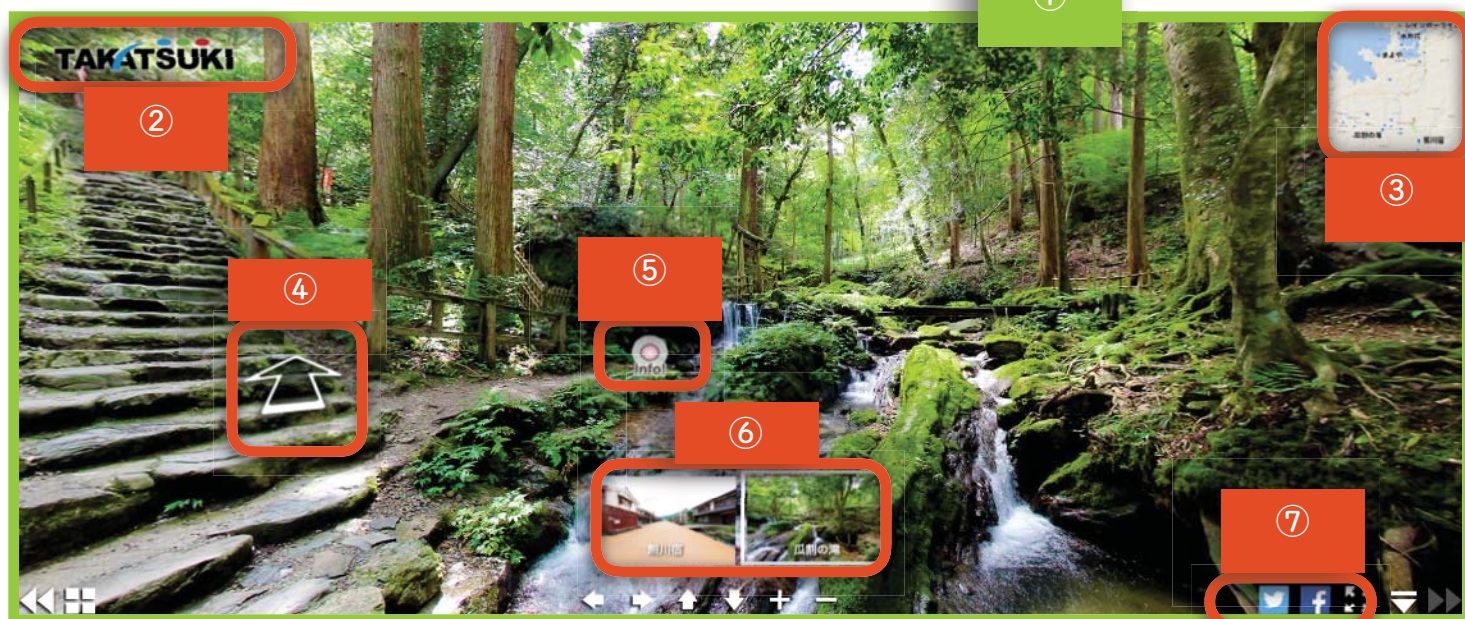

専用ページの画面例

- ①シーン 一箇所の全地球写真です
- ②ロゴ お好きなロゴマークを表示できます※1
- ③マップ コンテンツツアーのマップを表示できます※2
- ④矢印 前後のシーンに移動できます ※1※2※3 ロゴ、マップ、ポップアップ画像・動画は事前にご用意して頂く必要があります。
- ⑤ポップアップ 動画や画像などで追加情報を表示できます※3
- ⑥サムネイル コンテンツに含まれるシーンの一覧です
- ⑦共有メニュー コンテンツをSNSで共有できます

360度写真って？

360度写真とは、「VR静止画」や「全地球写真」などとも呼ばれ、通常の写真とは異なり前だけでなく前後左右上下まで、まるでそこに立っているかの様に自由に見渡せる写真のことです。専用カメラを用いたり、一般的なカメラで撮影した写真を専用ソフトで編集して作成します。

活用事例

360度写真の活用方法は様々です。観光地や不動産・空き家紹介、オープンキャンパスなど民間、自治体を問わず様々な業種で導入が進んでいます。

PC

スマートフォン

VRゴーグル