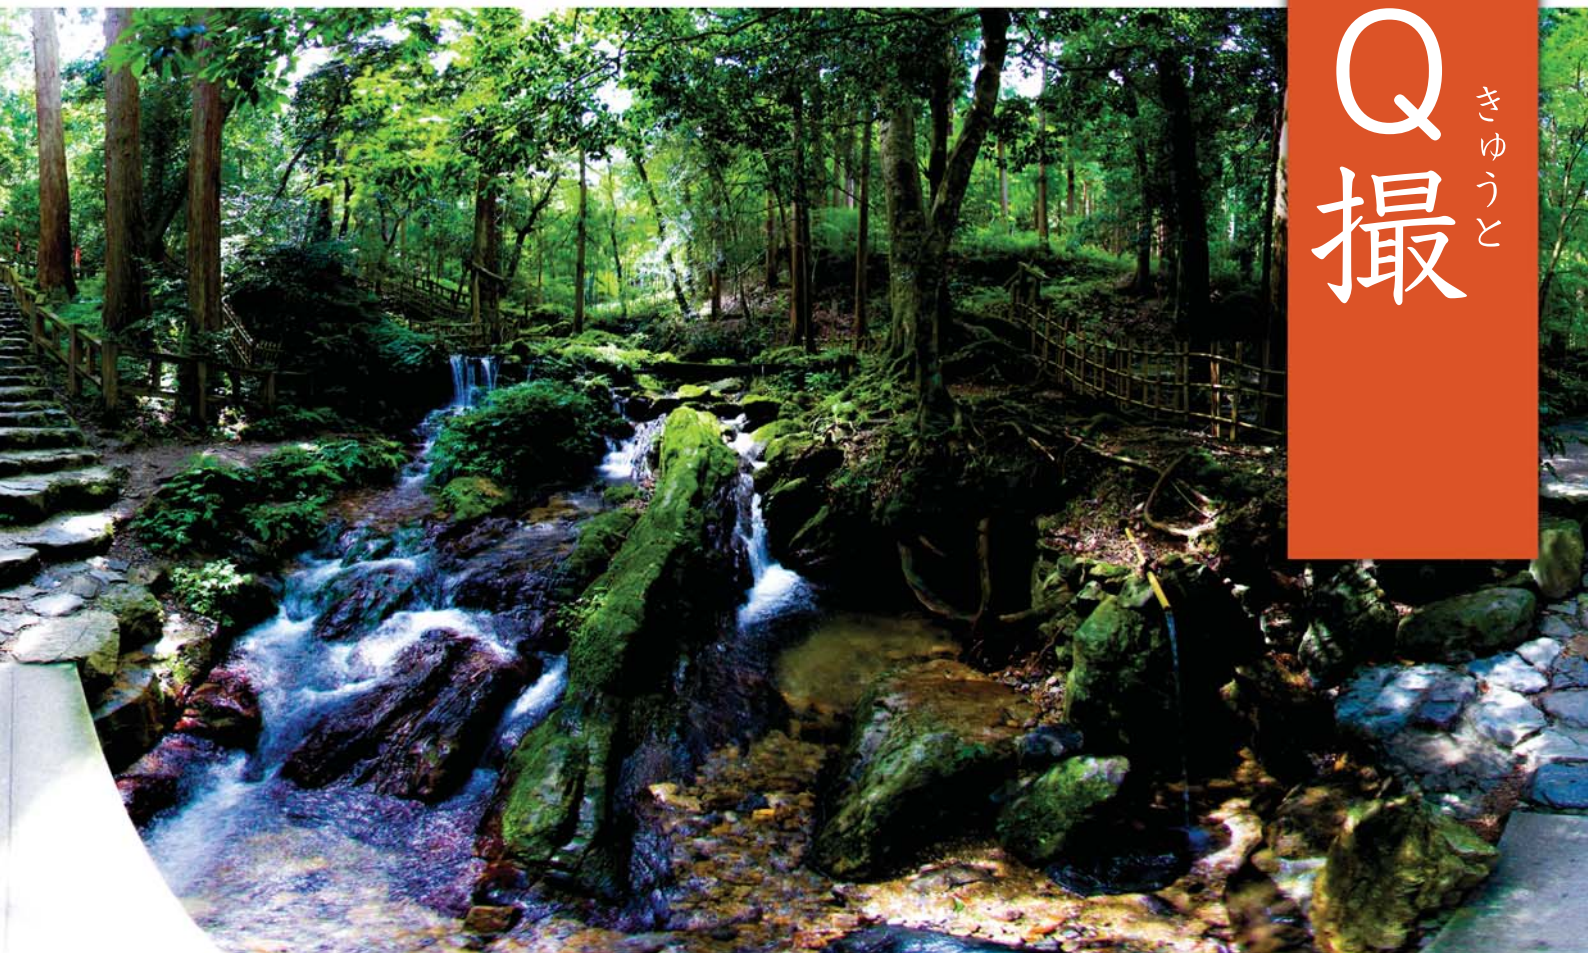

360度写真コンテンツ提供VRサービス

Q撮

きゆうと

かゆいところまで目が届く。

会社情報 高槻電器工業株式会社
〒613-0034 京都府久世郡久御山町中道41-1
TEL:(0774)43-2111 FAX:(0774)45-1331
Q撮担当 E-Mail : vr@takatsuki-denki.co.jp